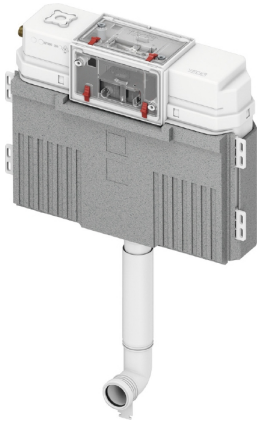

TECEprofil Uni 2.0 sisternetank - 980mm

Produktbeskrivelse

Tilgjengelige reservedeler

Pos	Art.nr	Beskrivelse
1	229820499	Installasjonstunnel inkl. isoporblokk
	9820027	Isoporblokk for betjeningsplate
2	9820017	TECEprofil Beskyttelsesdeksel
3	229820496	Festestenger "easy fit"
4	6122366	Utløsermekanisme komplett. mekanisk
5	6122752	TECEprofil tilførselsslange for F10 2020->
6	9820282	TECEprofil kuleventil for innløp. systerne
7	9820280	TECE Varerøranslutning - 25mm
8	6122379	Innløpsplugg til TECEprofil systerne
9	6122396	TECEprofil Flottørventil F10
10	9820372	Brakett for F1/F10 flottørventil 3/8" før 2020
	9820373	Brakett for F10 flottørventil M30 fra 2020
11	6122354	TECEprofil Utløpsventil A2
12	9820015	Pakning for spylør - nedre
13	9820099	Spylør. lengde 185 mm
14	9820014	TECE O-ring for spylør - ved tanken